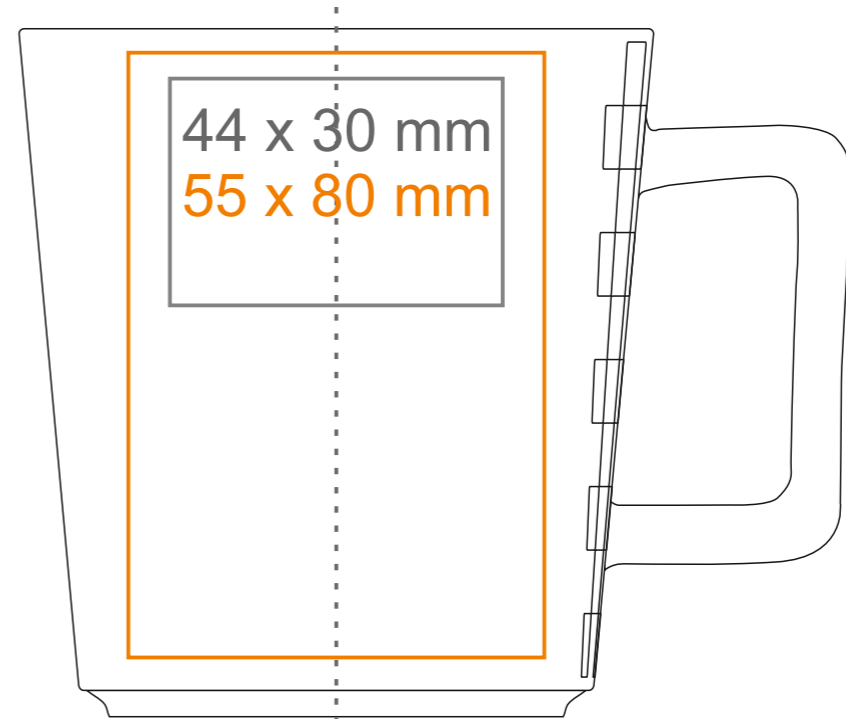

# M543 GAMBIT

290 ml / h: 91 mm / Ø 84 mm

Henkeldruck  
 Druck auf der Innerseite  
 Bodendruck innen  
 Bodendruck außen

50 x 9 mm  
 40 x 20 mm  
 Ø 35 mm  
 Ø 42 mm

\*Für Projekte mit Transferdruckverfahren außerhalb unserer Standarddruckfläche bitte unser Beratungsteam kontaktieren.

## Bedeutung

- Transferdruck
- Sensitive Touch
- Direktdruck