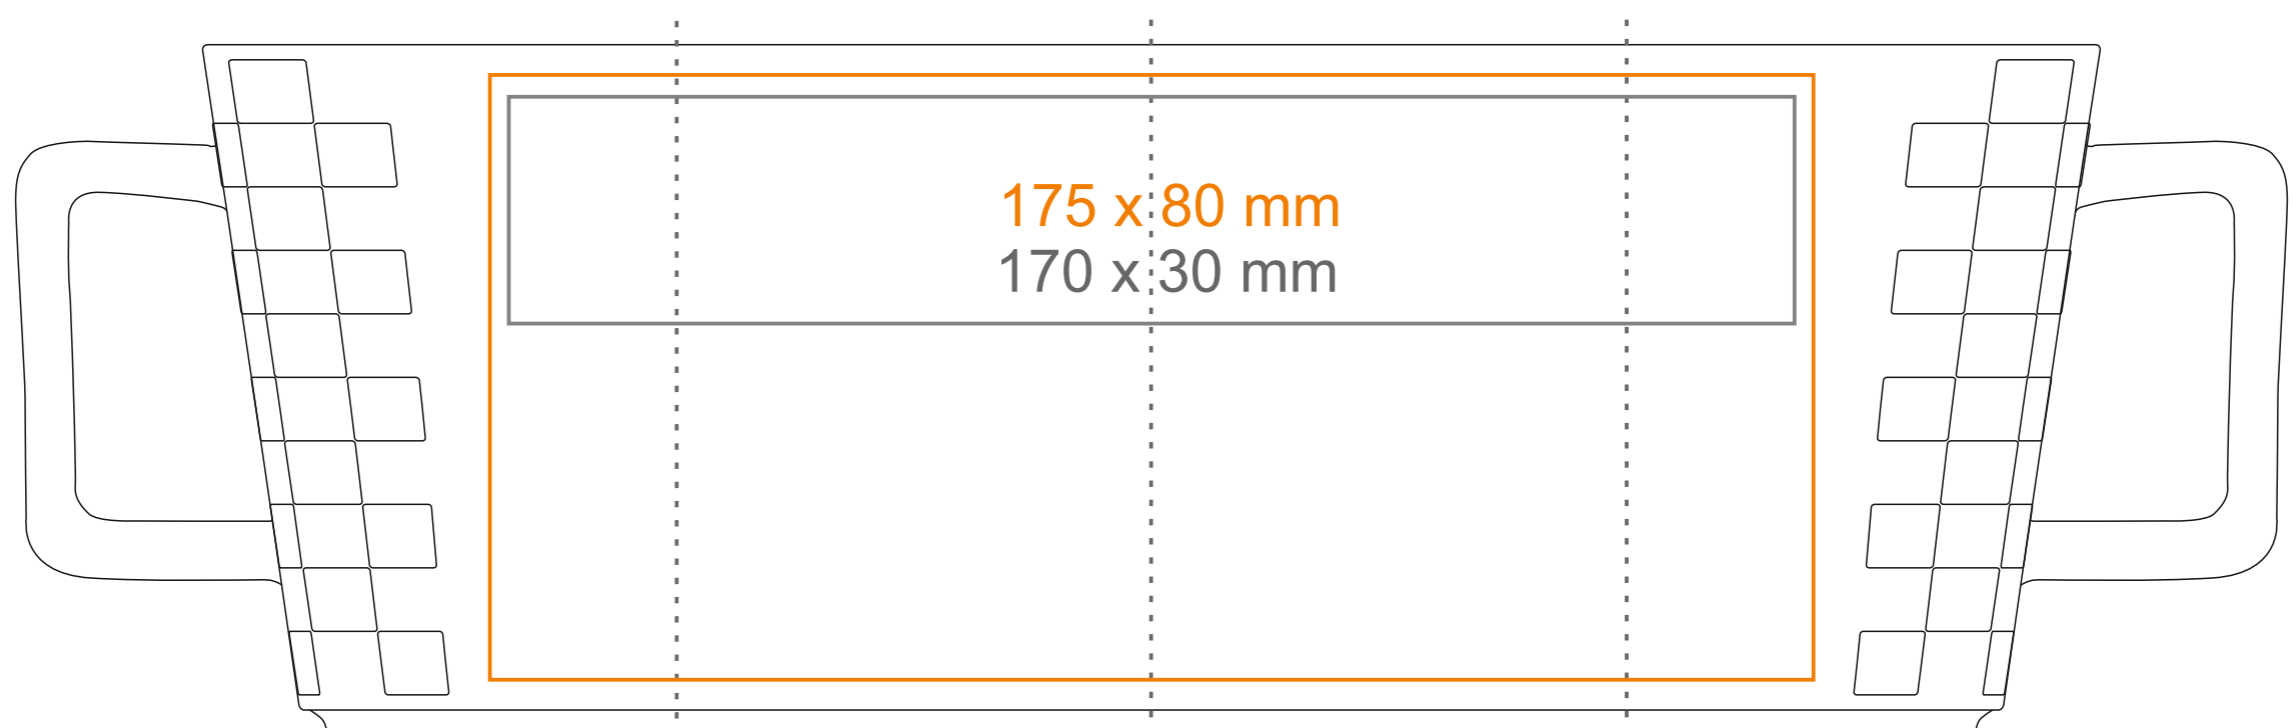

# M543 GAMBIT

290 ml / h: 91 mm / Ø 84 mm

Henkeldruck  
 Druck auf der Innerseite  
 Bodendruck innen  
 Bodendruck außen

50 x 9 mm  
 40 x 20 mm  
 Ø 35 mm  
 Ø 42 mm

\*Für Projekte mit Transferdruckverfahren außerhalb unserer Standarddruckfläche bitte unser Beratungsteam kontaktieren.

## Bedeutung

- Transferdruck
- Sensitive Touch
- Direktdruck