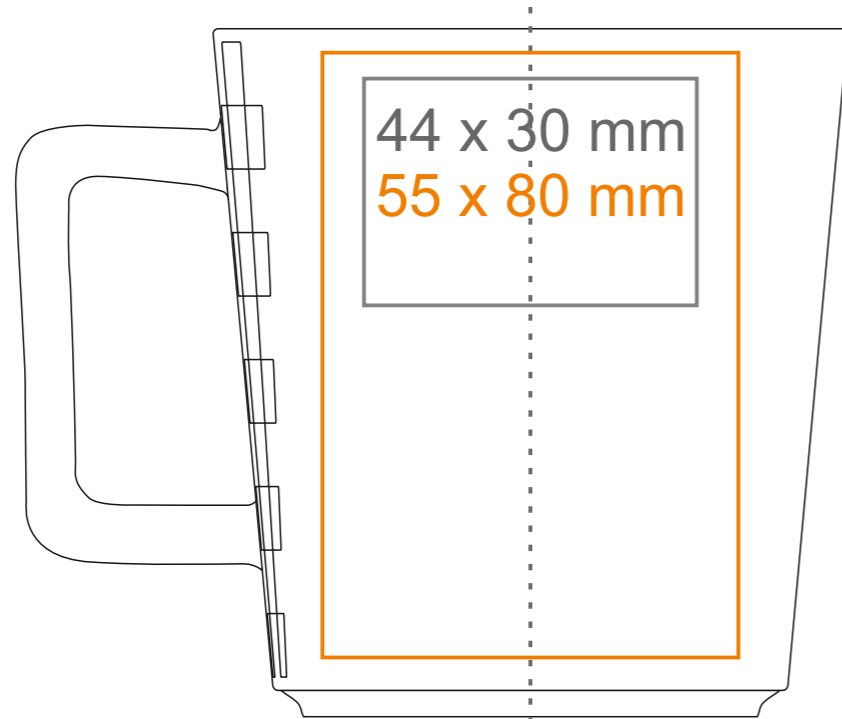

# M543 GAMBIT

290 ml / h: 91 mm / Ø 84 mm

Henkeldruck  
 Druck auf der Innerseite  
 Bodendruck innen  
 Bodendruck außen

50 x 9 mm  
 40 x 20 mm  
 Ø 35 mm  
 Ø 42 mm

\*Für Projekte mit Transferdruckverfahren außerhalb unserer Standarddruckfläche bitte unser Beratungsteam kontaktieren.

## Bedeutung

- Transferdruck
- Sensitive Touch
- Direktdruck