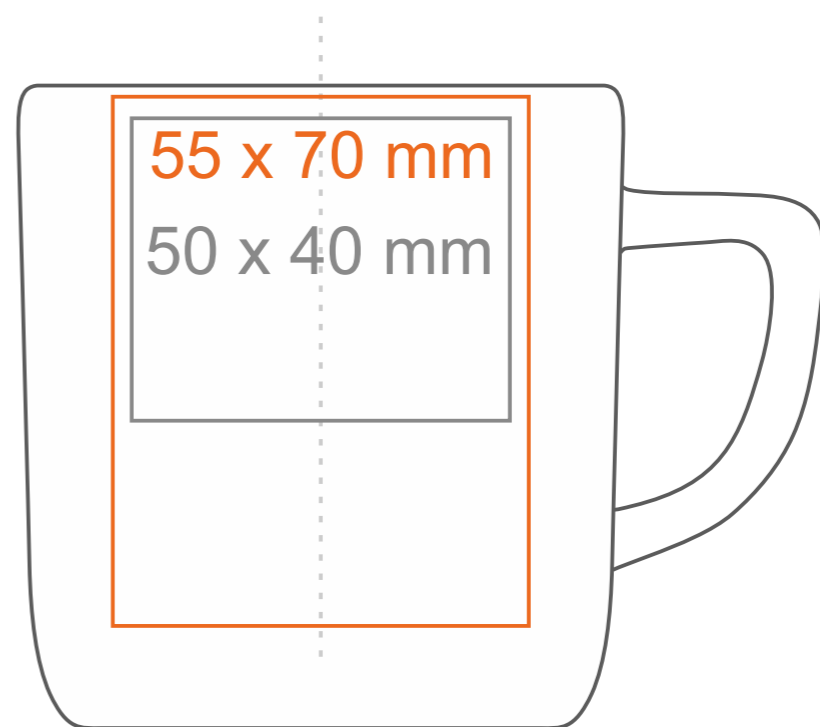

M_506 Rico Pure

250 ml / h: 85 mm / Ø 80 mm

Stampa sul manico
Stampa interna
Stampa sul fondo interno
Stampa sul fondo esterno

- 40 x 10 mm
- 60 x 15 mm
- Ø 40 mm
- Ø 30 mm

*Nel caso di progetti per la stampa a transfer oltre l'area di stampa standard, si prega di contattare il nostro ufficio commerciale.