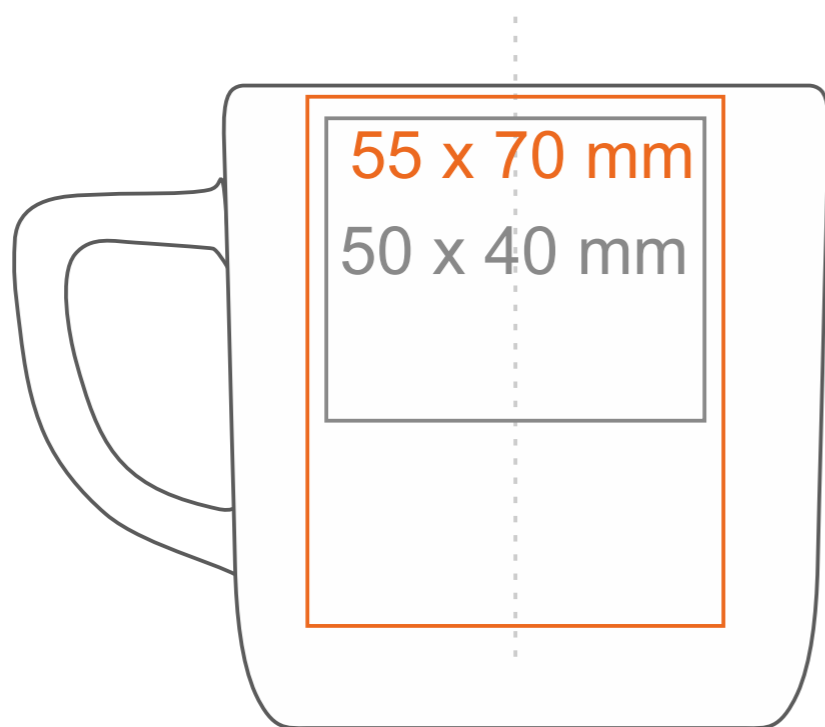

M_506 Rico Pure

250 ml / h: 85 mm / Ø 80 mm

Stampa sul manico
Stampa interna
Stampa sul fondo interno
Stampa sul fondo esterno

- 40 x 10 mm
- 60 x 15 mm
- Ø 40 mm
- Ø 30 mm

*Nel caso di progetti per la stampa a transfer oltre l'area di stampa standard, si prega di contattare il nostro ufficio commerciale.