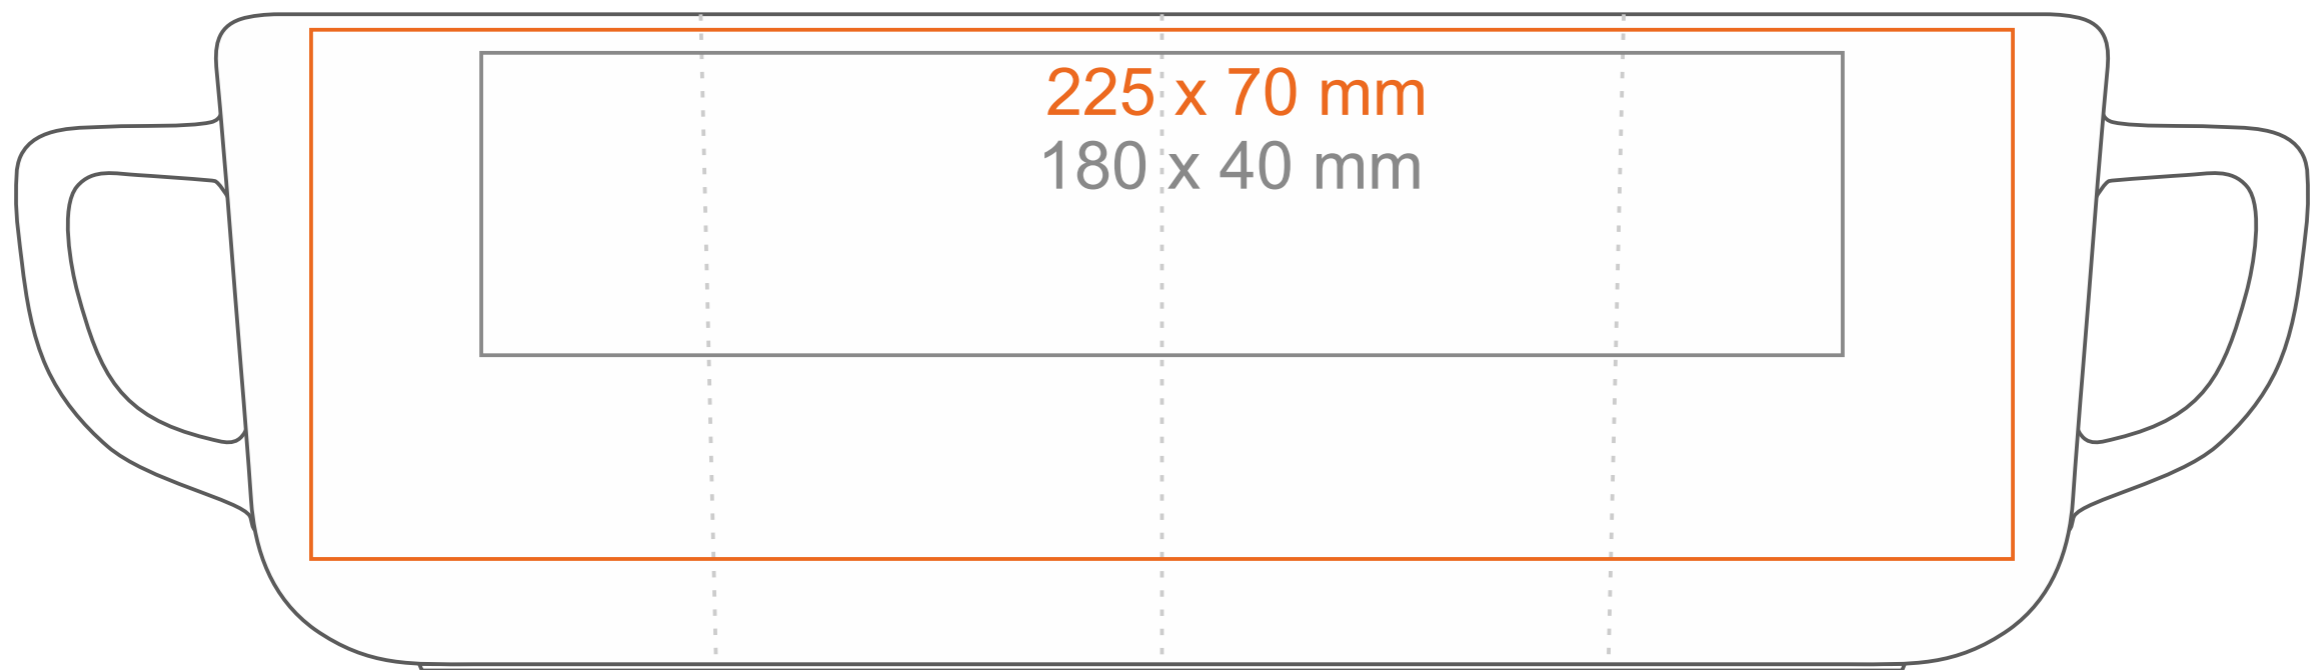

M_506 Rico Pure

250 ml / h: 85 mm / Ø 80 mm

Stampa sul manico
Stampa interna
Stampa sul fondo interno
Stampa sul fondo esterno

- 40 x 10 mm
- 60 x 15 mm
- Ø 40 mm
- Ø 30 mm

*Nel caso di progetti per la stampa a transfer oltre l'area di stampa standard, si prega di contattare il nostro ufficio commerciale.

[Come preparare il materiale di stampa?](#)

significato

— Stampa a Transfer
— Sensitive Touch
— Stampa Diretta