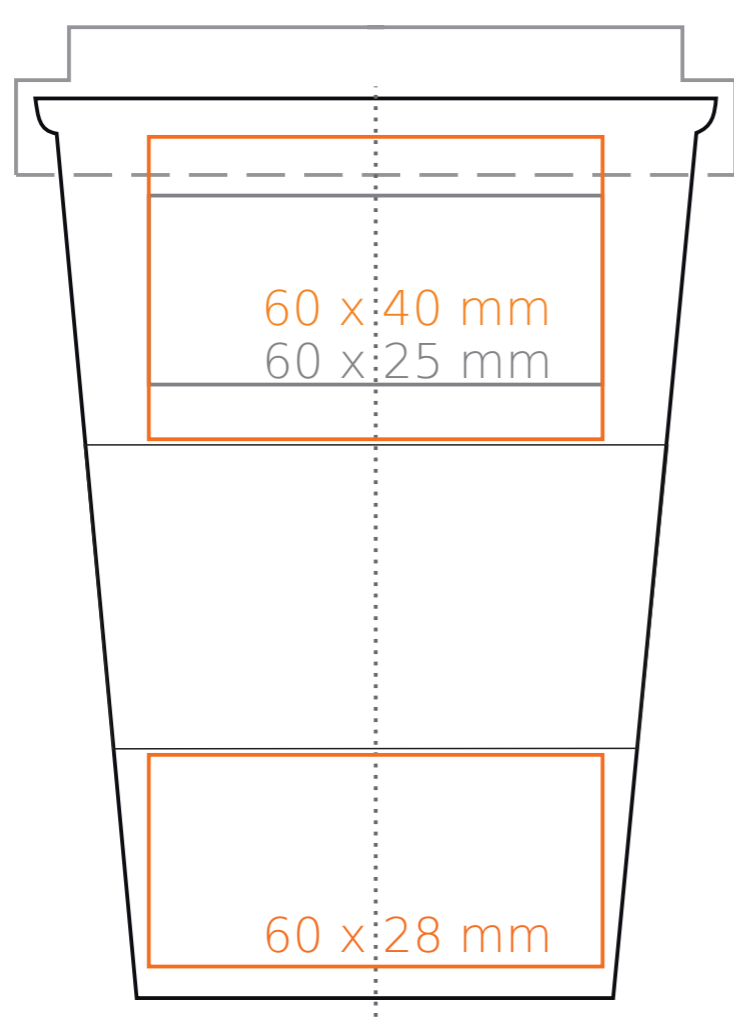

# M/145 Coffe 2 Go Lock

350 ml / h: 119 mm / Ø 88 mm

lid Ø90 mm

Nadruk wewnątrz na ściance  
Nadruk od spodu

- 40 x 20 mm
- Ø 35 mm

\*Nel caso di progetti per la stampa a transfer oltre l'area di stampa standard, si prega di contattare il nostro ufficio commerciale.