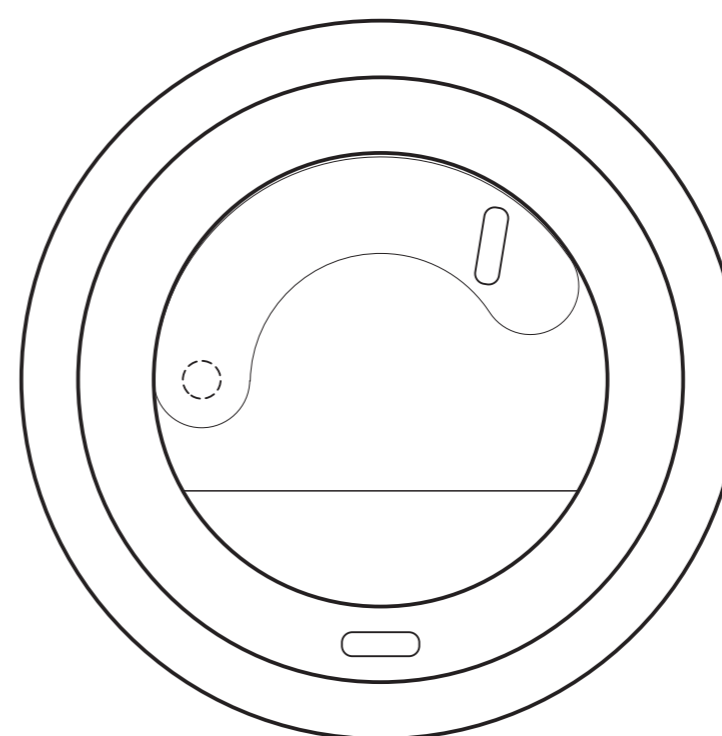

# M/145 Coffe 2 Go Lock

350 ml / h: 119 mm / Ø 88 mm

lid Ø90 mm

Nadruk wewnątrz na ściance  
Nadruk od spodu

- 40 x 20 mm
- Ø 35 mm

\*Nel caso di progetti per la stampa a transfer oltre l'area di stampa standard, si prega di contattare il nostro ufficio commerciale.