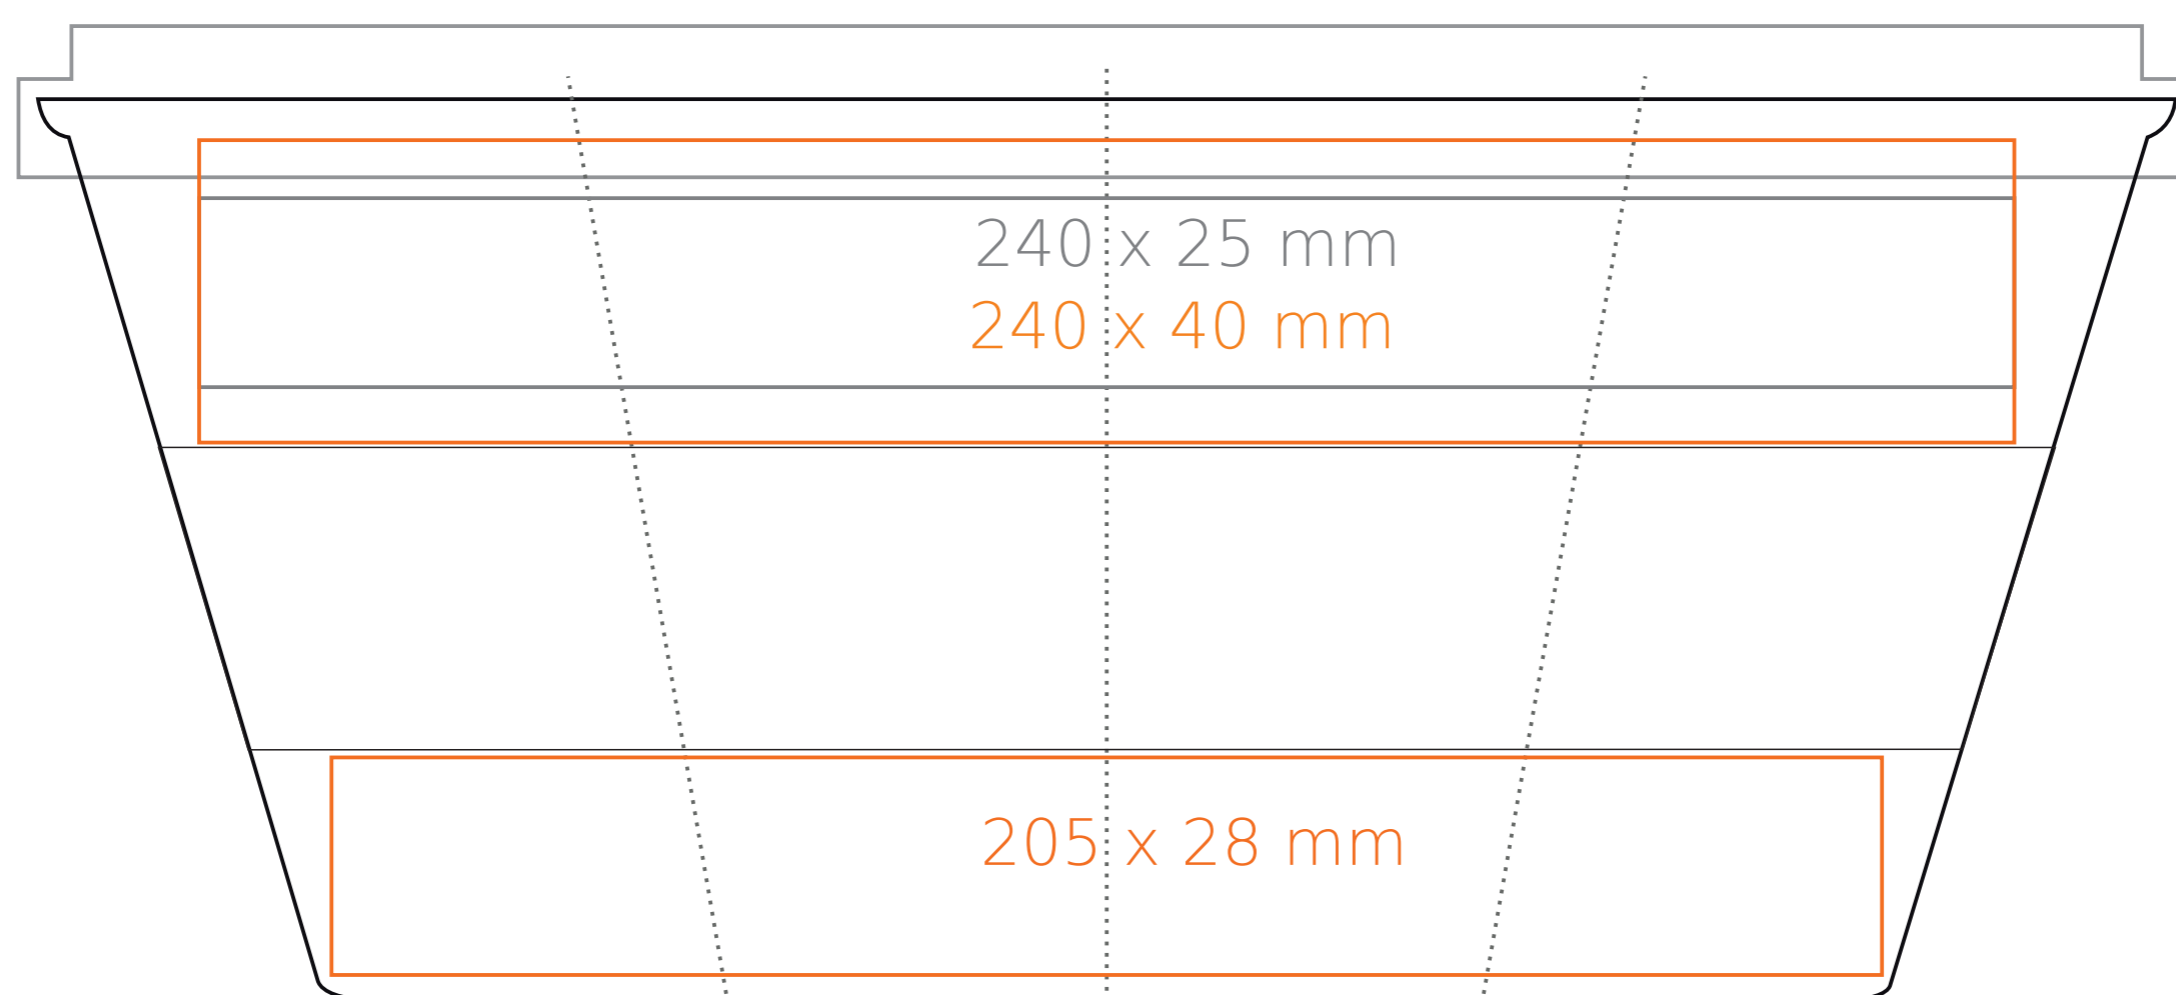

# M/145 Coffe 2 Go Lock

350 ml / h: 119 mm / Ø 88 mm

lid Ø90 mm

Nadruk wewnątrz na ściance  
Nadruk od spodu

- 40 x 20 mm
- Ø 35 mm

\*Nel caso di progetti per la stampa a transfer oltre l'area di stampa standard, si prega di contattare il nostro ufficio commerciale.

[Come preparare il materiale di stampa?](#)

significato

- Stampa a Transfer
- Sensitive Touch
- Stampa Diretta