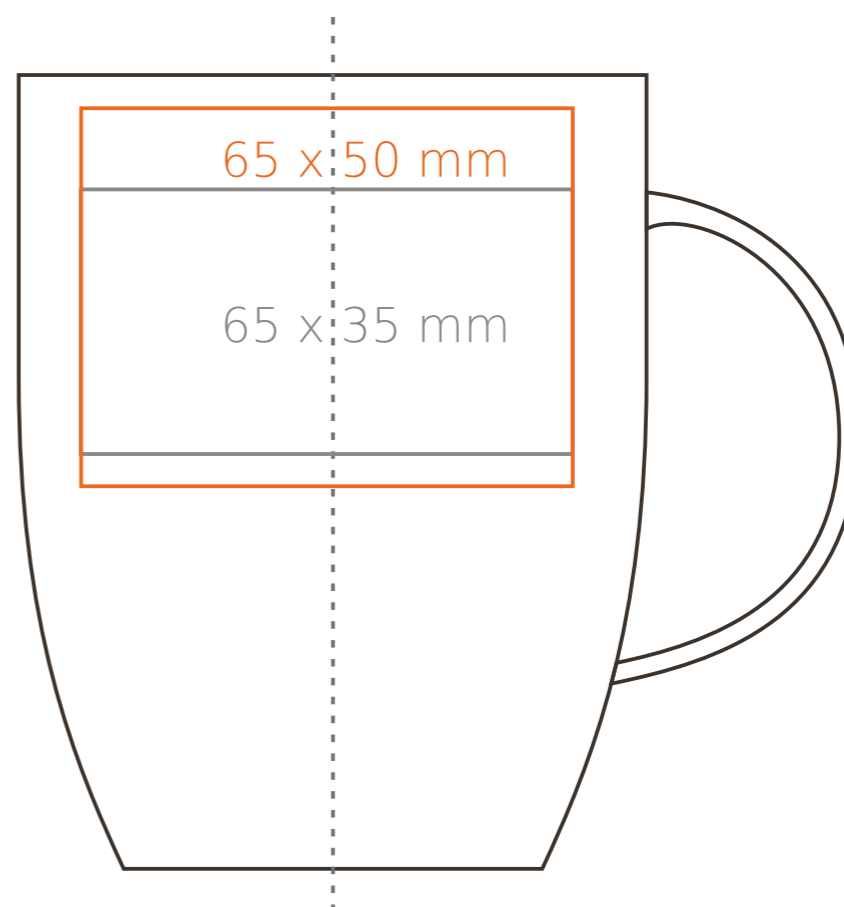

# M/113 Roxy

330 ml / h: 105 mm / Ø 82 mm

- |                          |              |
|--------------------------|--------------|
| Stampa sul manico        | - 50 x 10 mm |
| Stampa interna           | - 50 x 20 mm |
| Stampa sul fondo interno | - Ø 35 mm    |
| Stampa sul fondo esterno | - Ø 40 mm    |