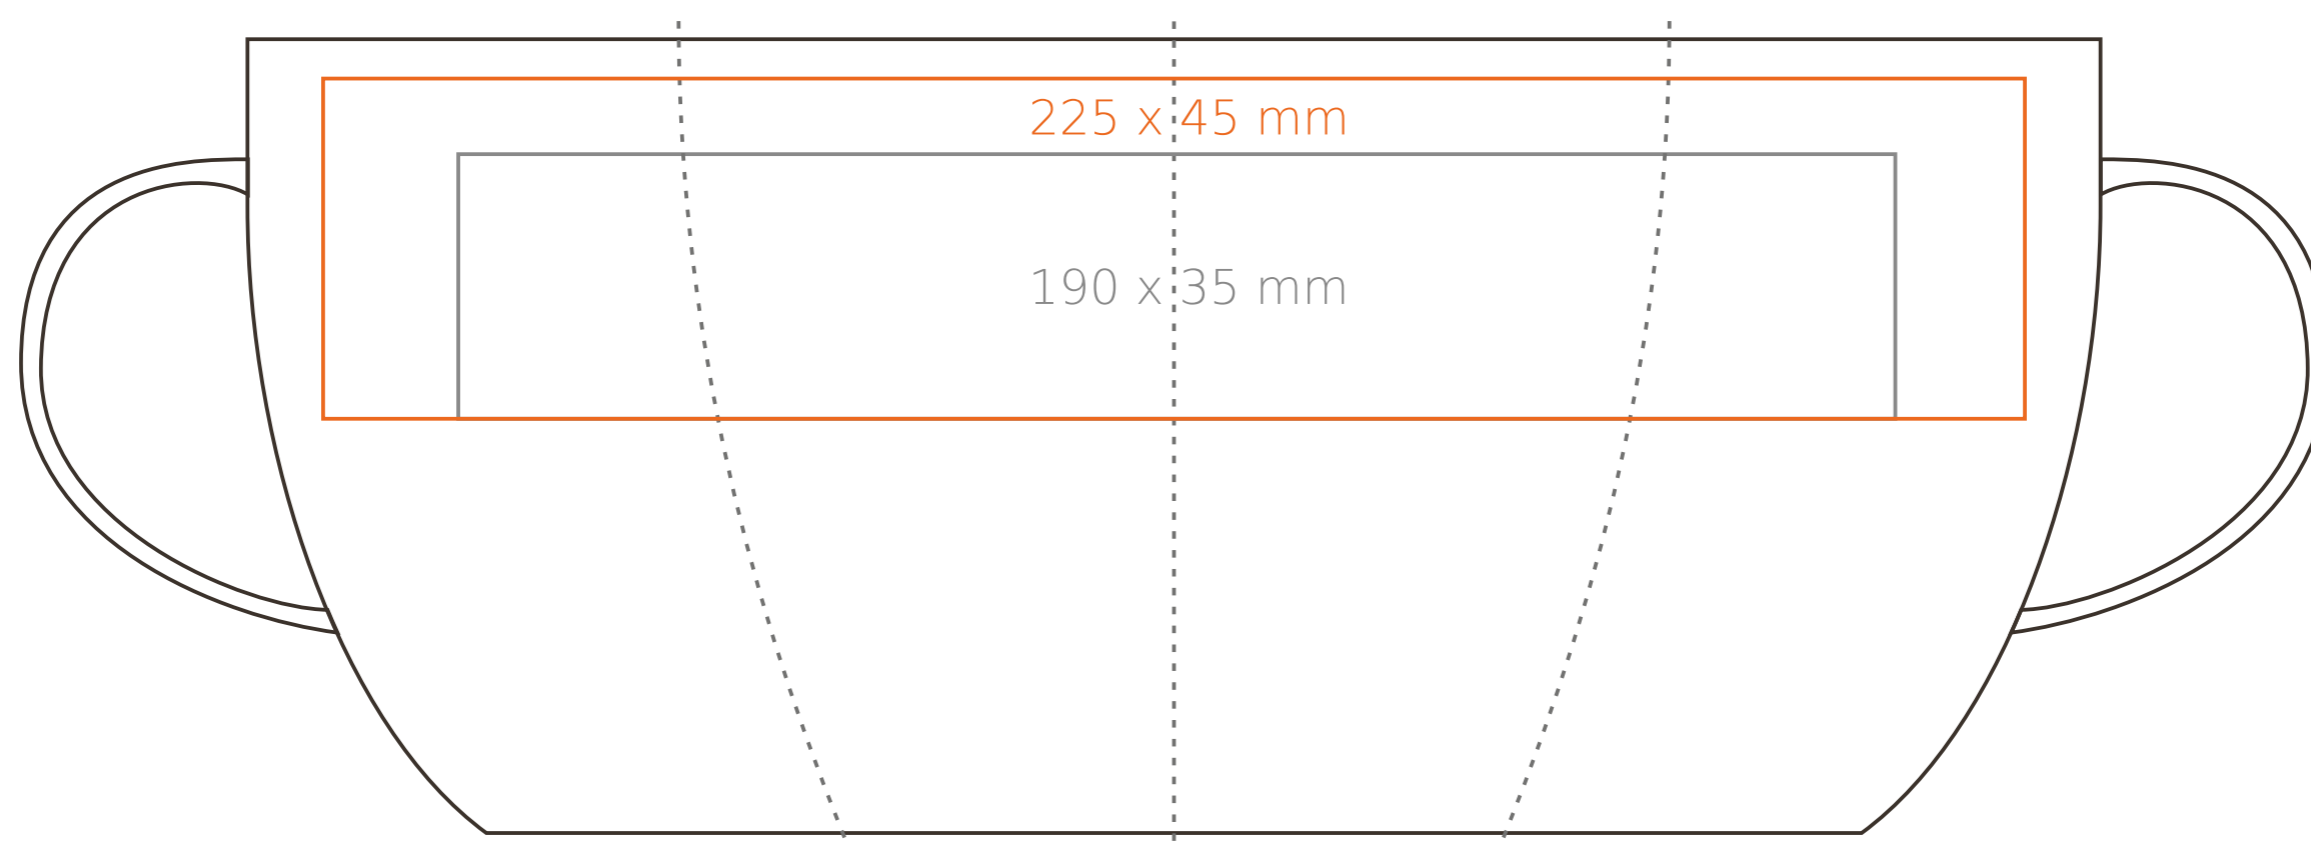

# M/113 Roxy

330 ml / h: 105 mm / Ø 82 mm

- |                          |              |
|--------------------------|--------------|
| Stampa sul manico        | - 50 x 10 mm |
| Stampa interna           | - 50 x 20 mm |
| Stampa sul fondo interno | - Ø 35 mm    |
| Stampa sul fondo esterno | - Ø 40 mm    |

\*Nel caso di progetti per la stampa a transfer oltre l'area di stampa standard, si prega di contattare il nostro ufficio commerciale.

[Come preparare il materiale di stampa?](#)

significato

- Stampa a Transfer
- Sensitive Touch
- Stampa Diretta