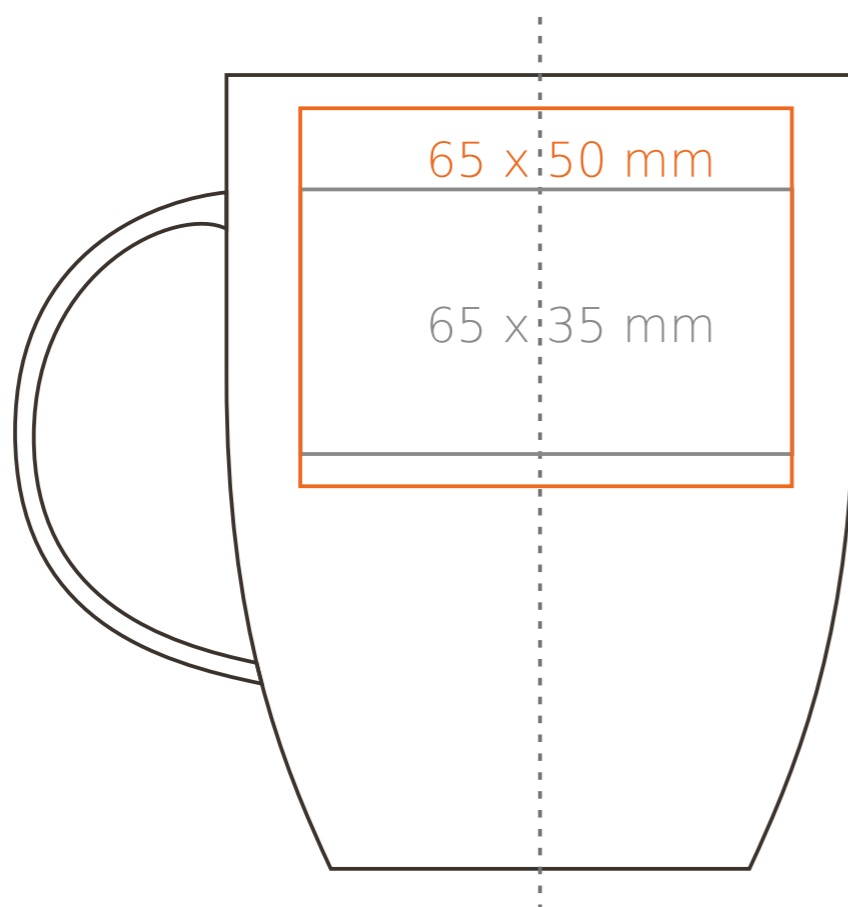

# M/113 Roxy

330 ml / h: 105 mm / Ø 82 mm

- |                          |              |
|--------------------------|--------------|
| Stampa sul manico        | - 50 x 10 mm |
| Stampa interna           | - 50 x 20 mm |
| Stampa sul fondo interno | - Ø 35 mm    |
| Stampa sul fondo esterno | - Ø 40 mm    |