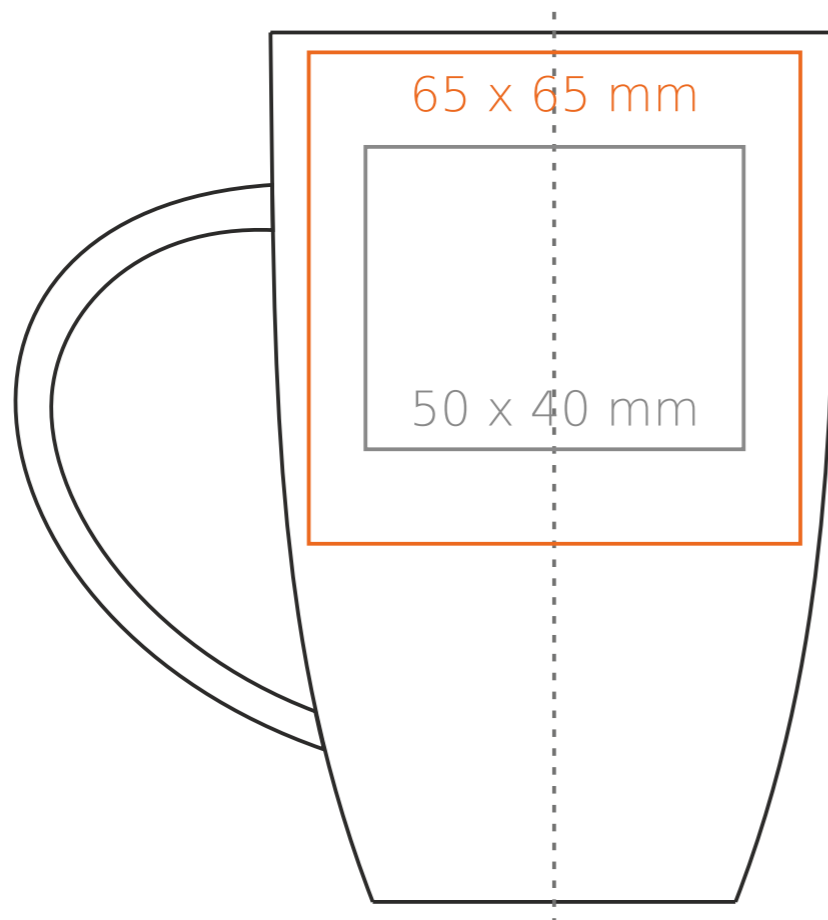

M/016 Sky

270 ml / h: 115 mm / Ø 74 mm

- Stampa sul manico - 50 x 15 mm
- Stampa interna - 40 x 10 mm
- Stampa sul fondo esterno - Ø 35 mm

*Nel caso di progetti per la stampa a transfer oltre l'area di stampa standard, si prega di contattare il nostro ufficio commerciale.

[Come preparare il materiale di stampa?](#)

significato

- Stampa a Transfer
- Sensitive Touch
- Stampa Diretta

M/016 **Sky**

420 ml / h: 131 mm / Ø 84 mm

- Stampa sul manico - 50 x 15 mm
- Stampa interna - 40 x 10 mm
- Stampa sul fondo esterno - Ø 35 mm