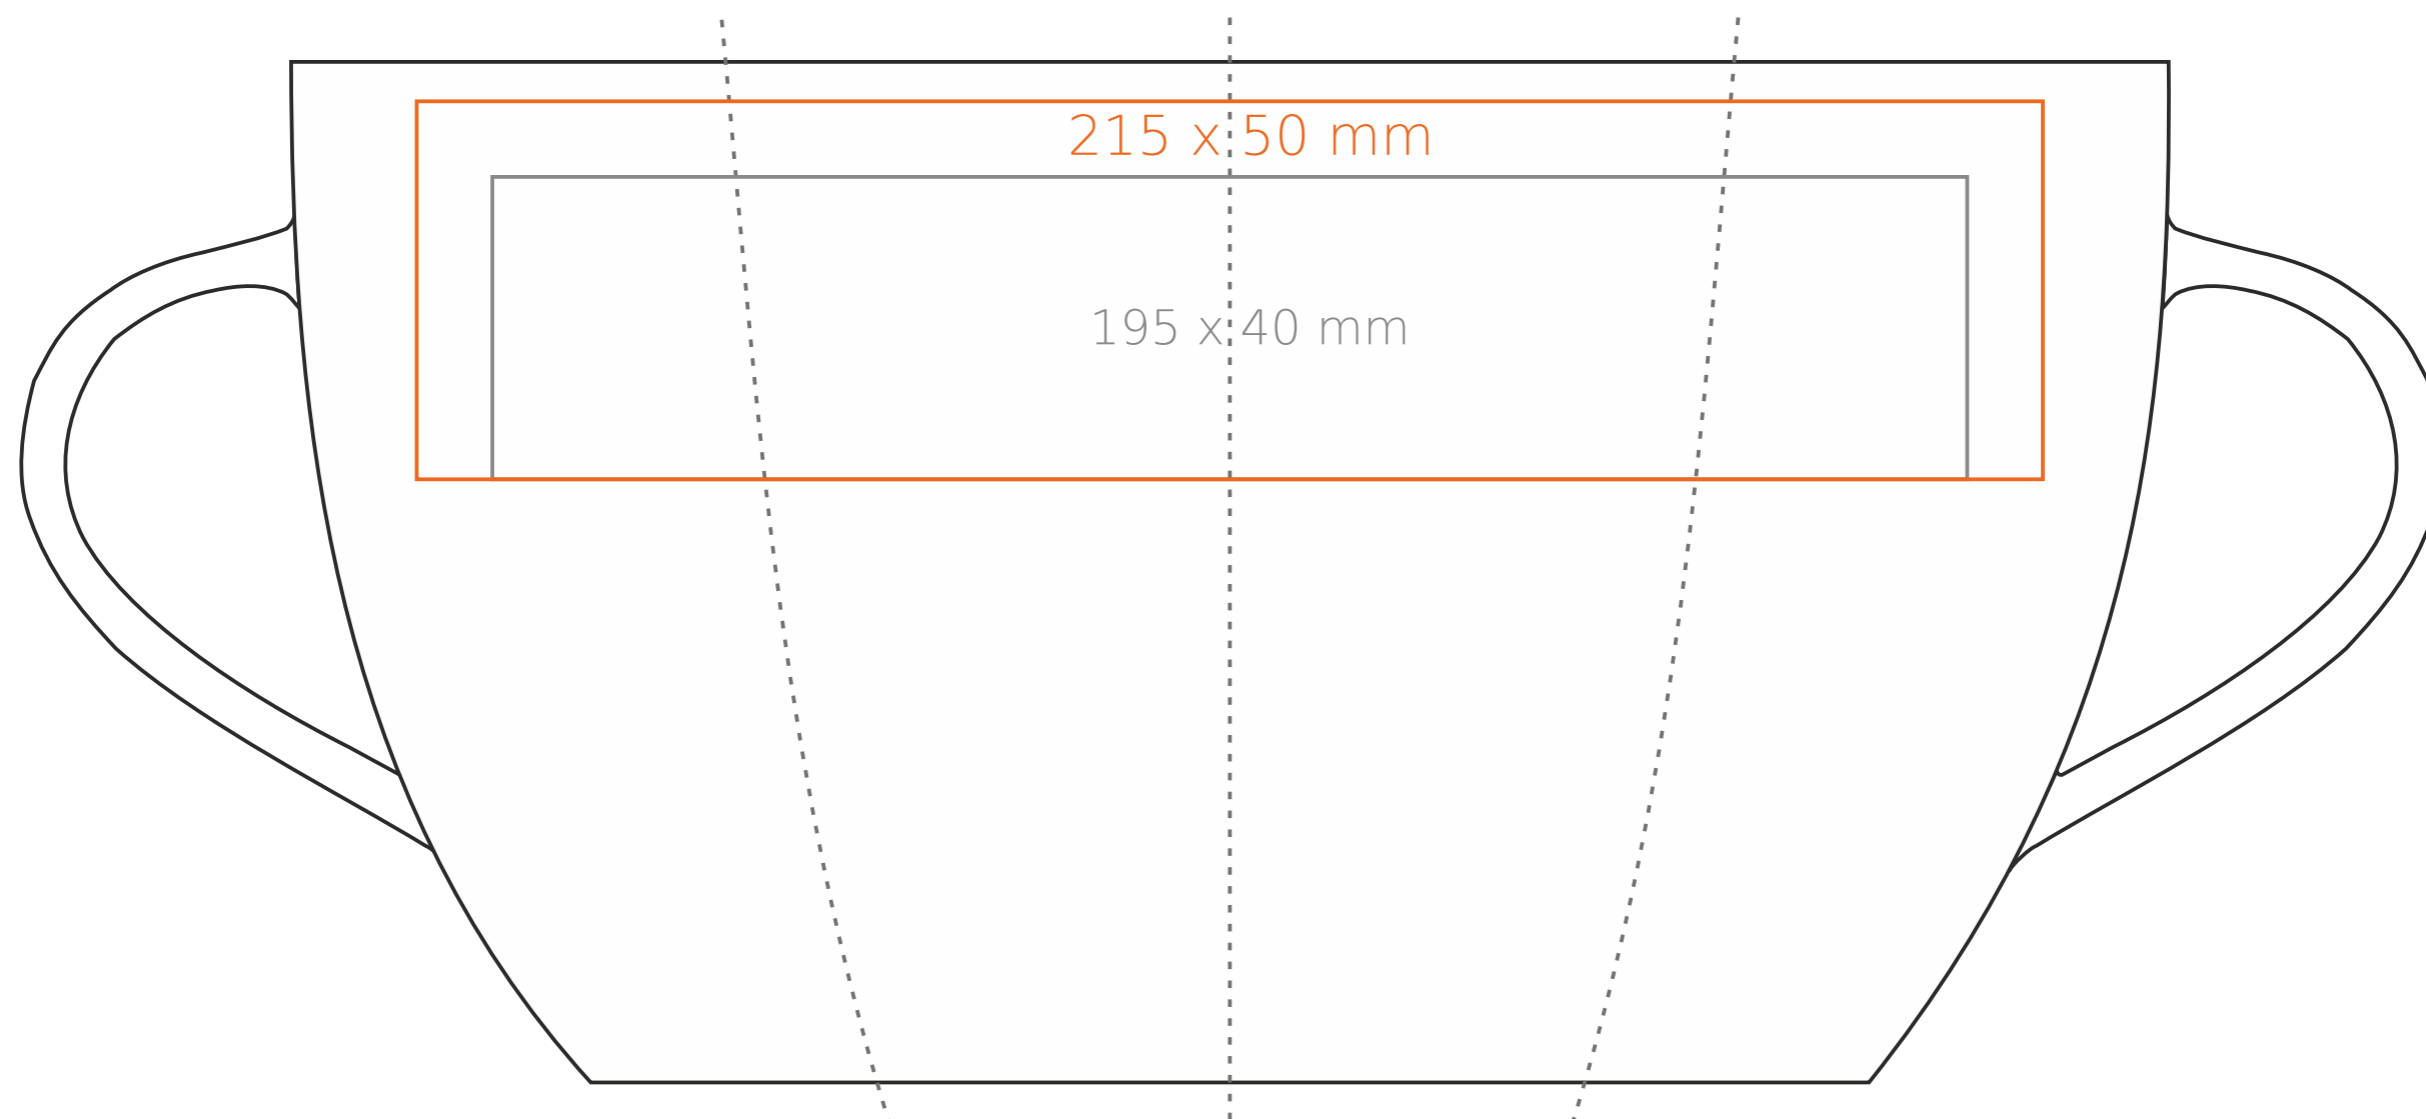

M/016 Sky

270 ml / h: 115 mm / Ø 74 mm

- Stampa sul manico - 50 x 15 mm
- Stampa interna - 40 x 10 mm
- Stampa sul fondo esterno - Ø 35 mm

*Nel caso di progetti per la stampa a transfer oltre l'area di stampa standard, si prega di contattare il nostro ufficio commerciale.

[Come preparare il materiale di stampa?](#)

significato

- Stampa a Transfer
- Sensitive Touch
- Stampa Diretta

M/016 **Sky**

420 ml / h: 131 mm / Ø 84 mm

- Stampa sul manico - 50 x 15 mm
- Stampa interna - 40 x 10 mm
- Stampa sul fondo esterno - Ø 35 mm