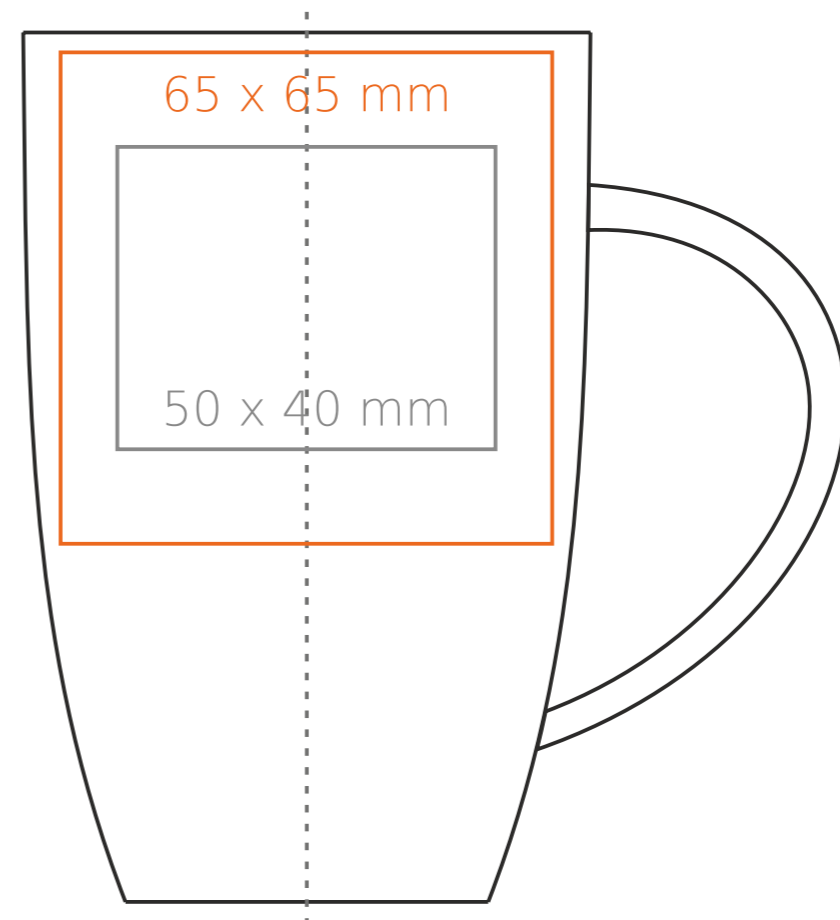

M/016 Sky

270 ml / h: 115 mm / Ø 74 mm

- Stampa sul manico - 50 x 15 mm
- Stampa interna - 40 x 10 mm
- Stampa sul fondo esterno - Ø 35 mm

*Nel caso di progetti per la stampa a transfer oltre l'area di stampa standard, si prega di contattare il nostro ufficio commerciale.

[Come preparare il materiale di stampa?](#)

significato

- Stampa a Transfer
- Sensitive Touch
- Stampa Diretta

M/016 **Sky**

420 ml / h: 131 mm / Ø 84 mm

- Stampa sul manico - 50 x 15 mm
- Stampa interna - 40 x 10 mm
- Stampa sul fondo esterno - Ø 35 mm