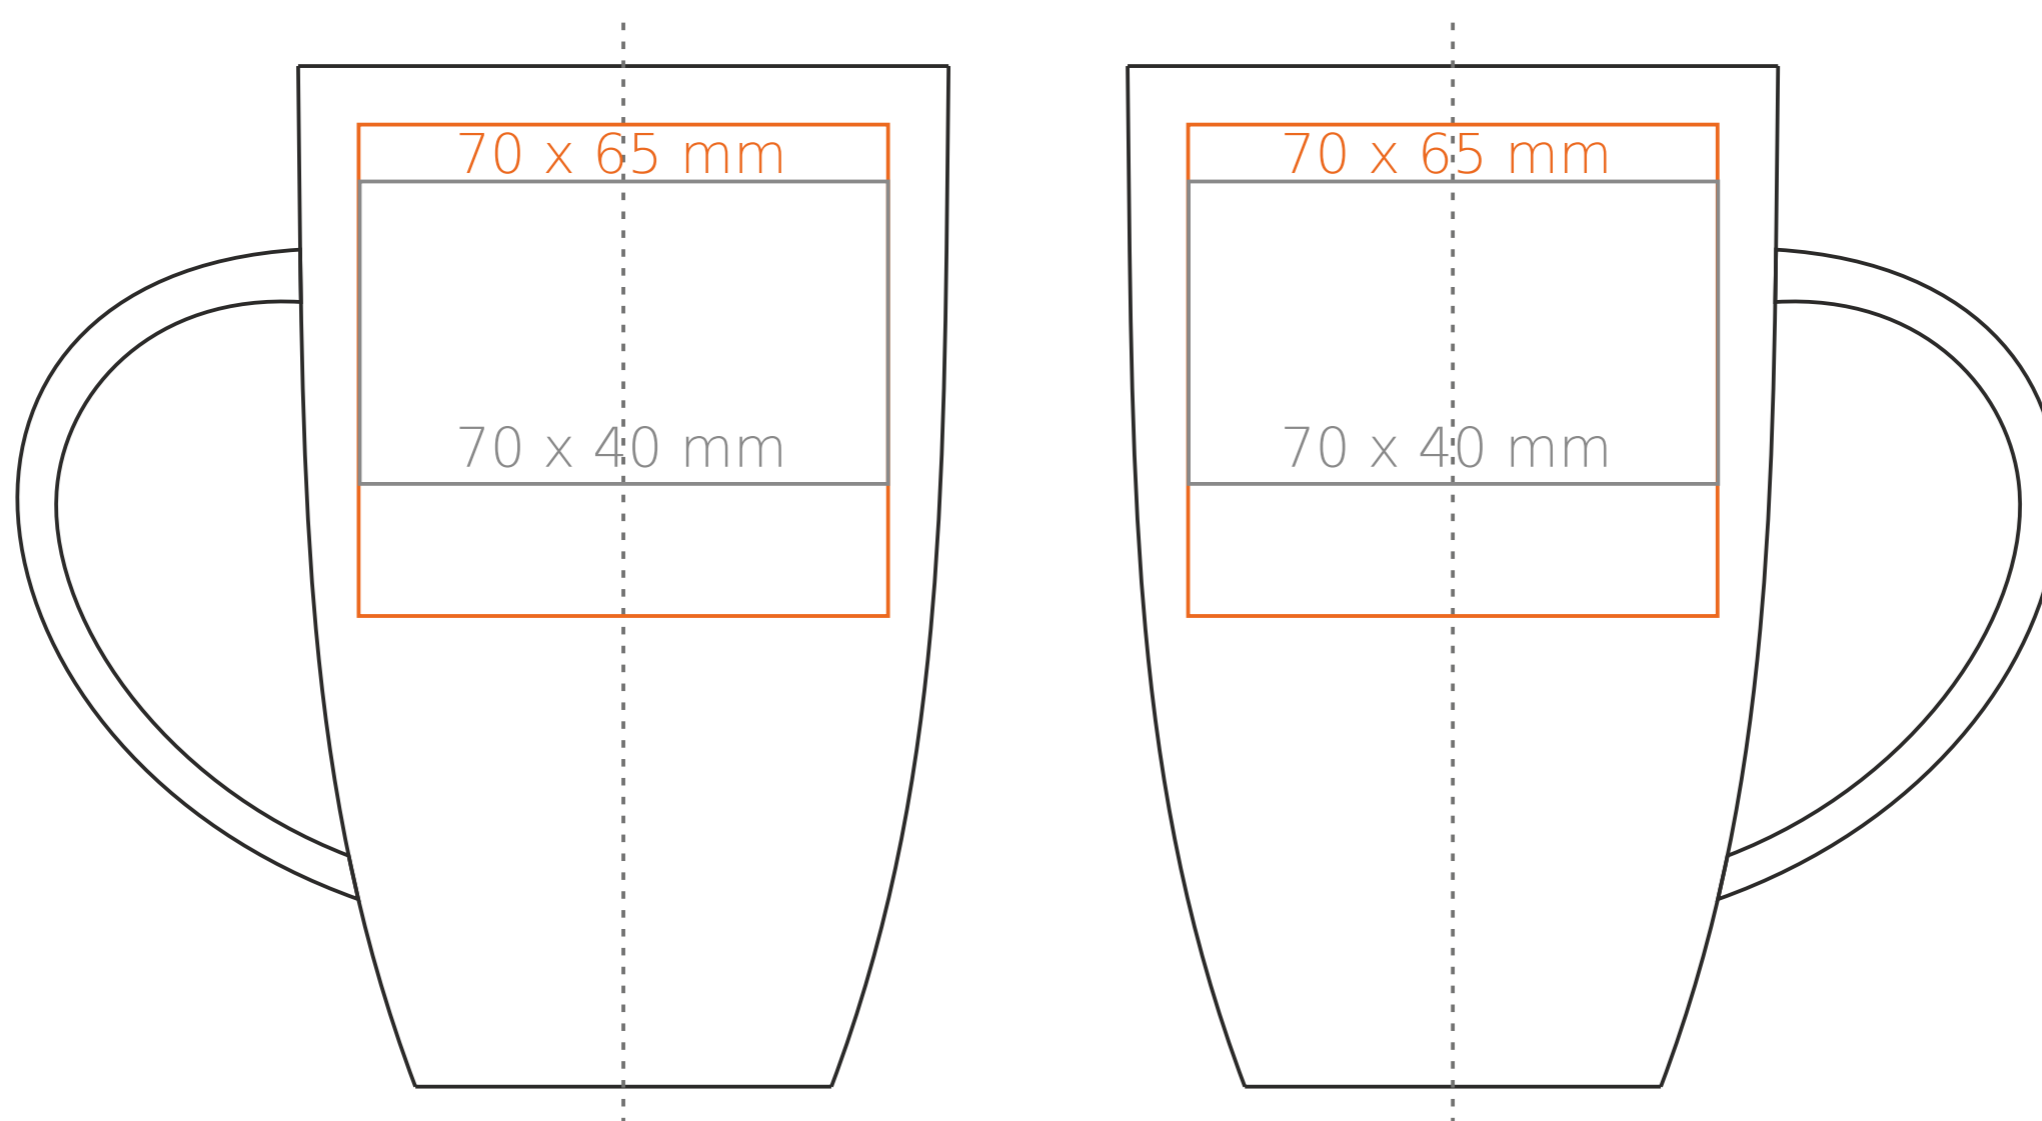

M/016 Sky

270 ml / h: 115 mm / Ø 74 mm

- Stampa sul manico - 50 x 15 mm
- Stampa interna - 40 x 10 mm
- Stampa sul fondo esterno - Ø 35 mm

*Nel caso di progetti per la stampa a transfer oltre l'area di stampa standard, si prega di contattare il nostro ufficio commerciale.

[Come preparare il materiale di stampa?](#)

significato

- Stampa a Transfer
- Sensitive Touch
- Stampa Diretta

M/016 **Sky**

420 ml / h: 131 mm / Ø 84 mm

- Stampa sul manico - 50 x 15 mm
- Stampa interna - 40 x 10 mm
- Stampa sul fondo esterno - Ø 35 mm