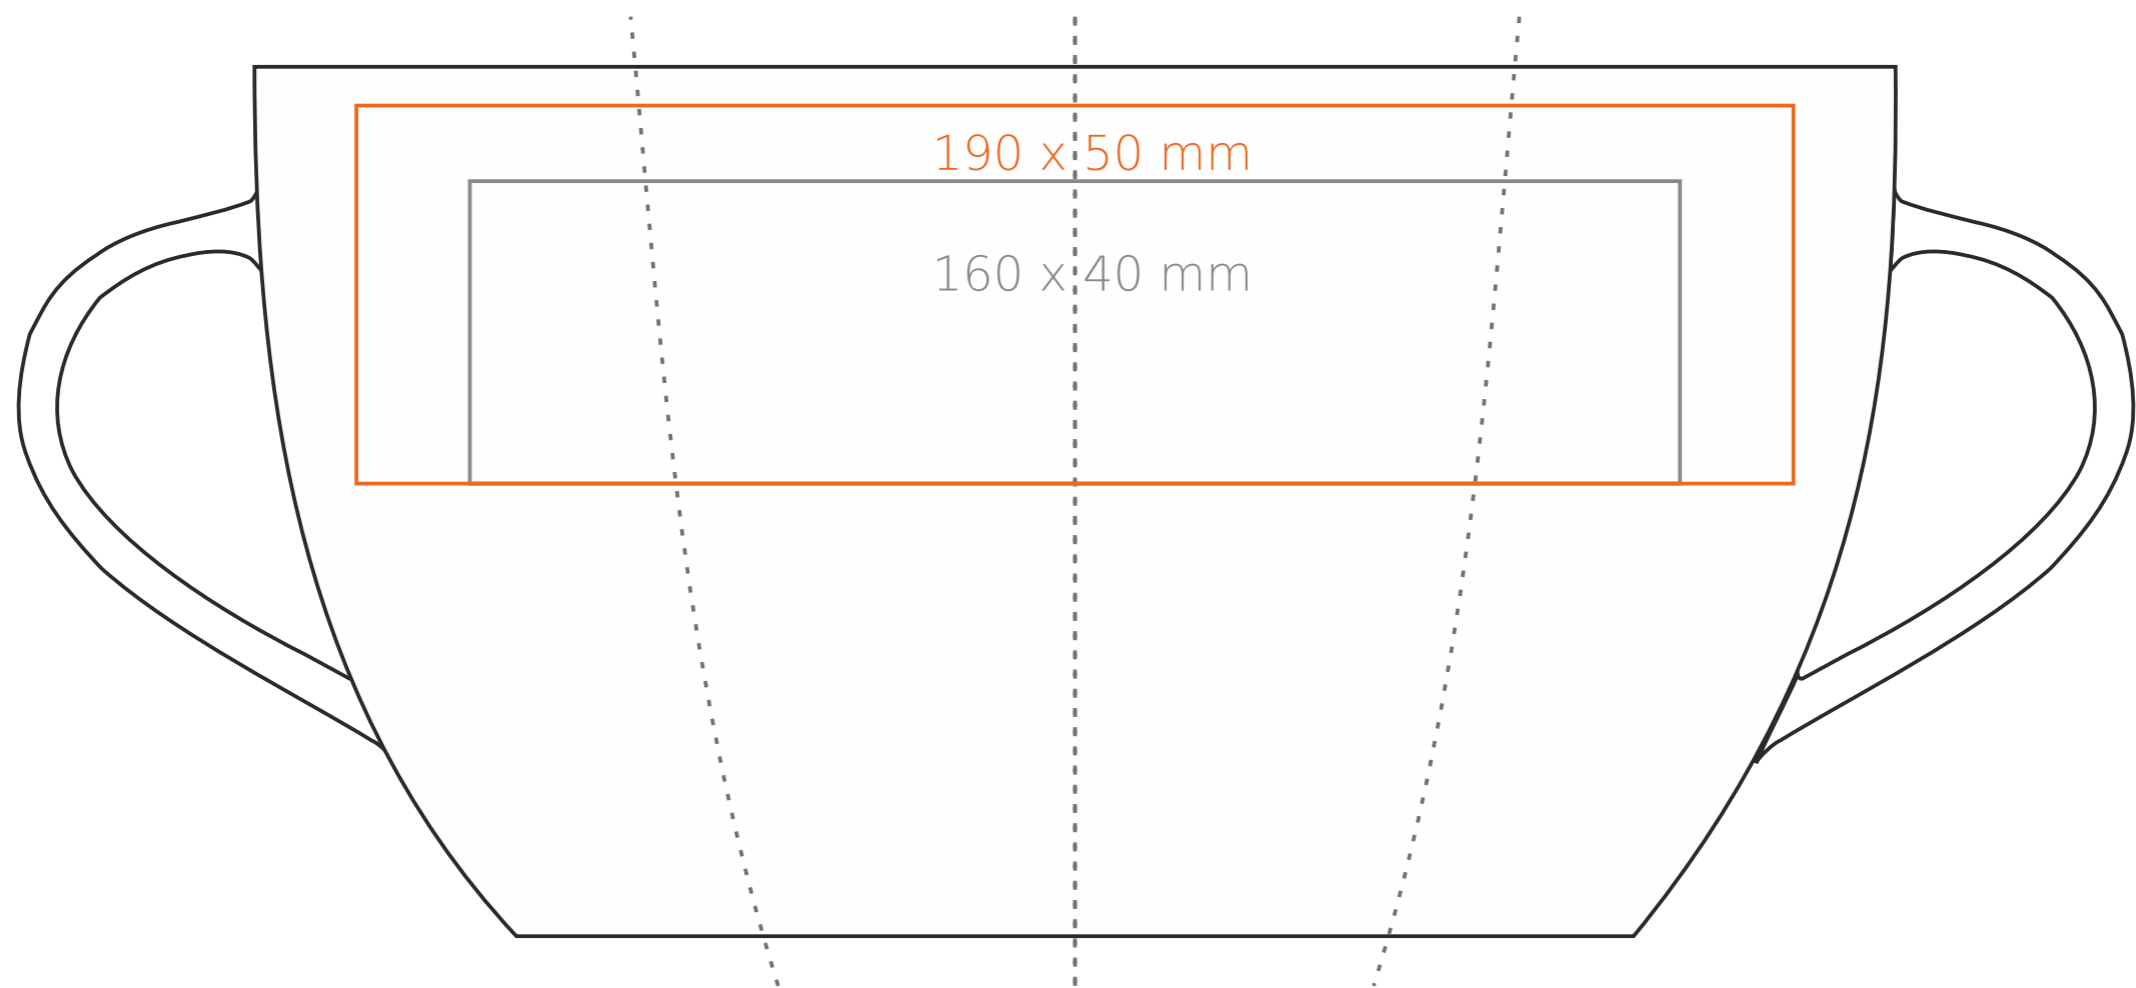

M/016 Sky

270 ml / h: 115 mm / Ø 74 mm

- Stampa sul manico - 50 x 15 mm
- Stampa interna - 40 x 10 mm
- Stampa sul fondo esterno - Ø 35 mm

*Nel caso di progetti per la stampa a transfer oltre l'area di stampa standard, si prega di contattare il nostro ufficio commerciale.

[Come preparare il materiale di stampa?](#)

significato

- Stampa a Transfer
- Sensitive Touch
- Stampa Diretta

M/016 **Sky**

420 ml / h: 131 mm / Ø 84 mm

- Stampa sul manico - 50 x 15 mm
- Stampa interna - 40 x 10 mm
- Stampa sul fondo esterno - Ø 35 mm